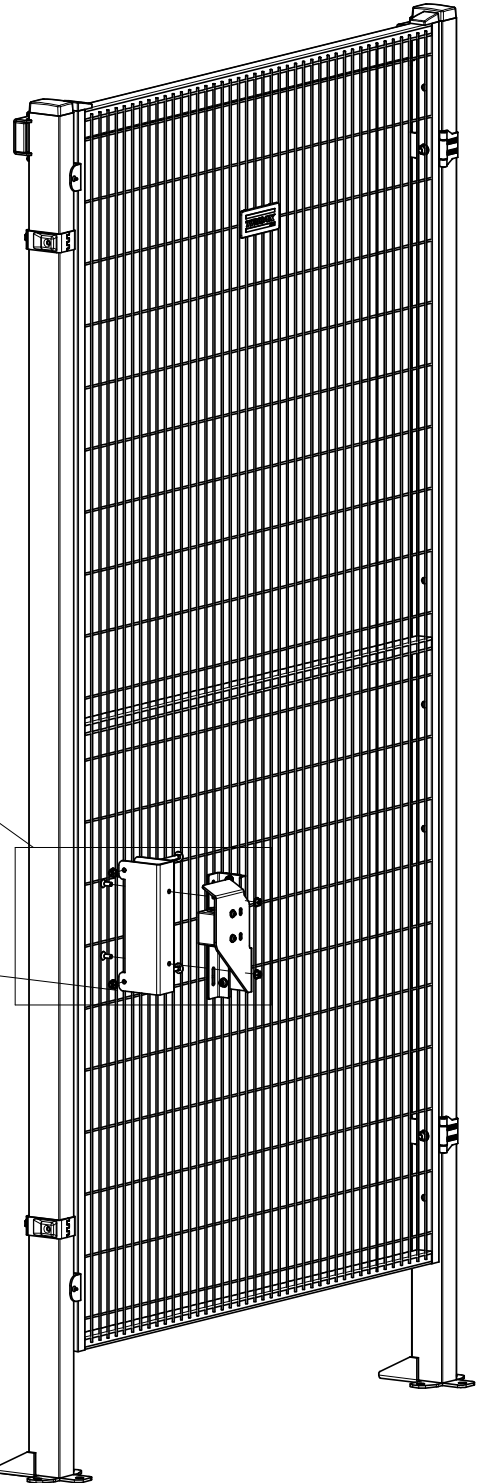

Smart Fix

Follow Me

Hinged Door Safe Lock

Door panel width	Door stay length
700	810
800	910
1000	1110
1200	1310

M6x55
89050150

M6x16
89050145

M6
89050523

803

Smart Fix

Follow Me

Hinged Door Safe Lock

M6x16
89050025

Ø6x1
89050266

40x15
89040114

40x15
89050350

65,5