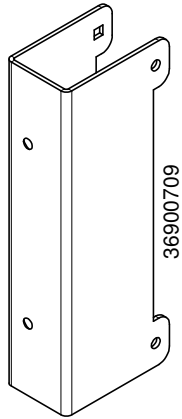

Smart Fix

Follow Me

Hinged Door Safe Lock

Door panel width	Door stay length
700	810
800	910
1000	1110
1200	1310

M6x55
89050150

M6x16
89050145

M6
89050523

803

Smart Fix

Follow Me

Hinged Door Safe Lock

M6x16
89050025

Ø6x1
89050266

40x15
89040114

40x15
89050350

65,5