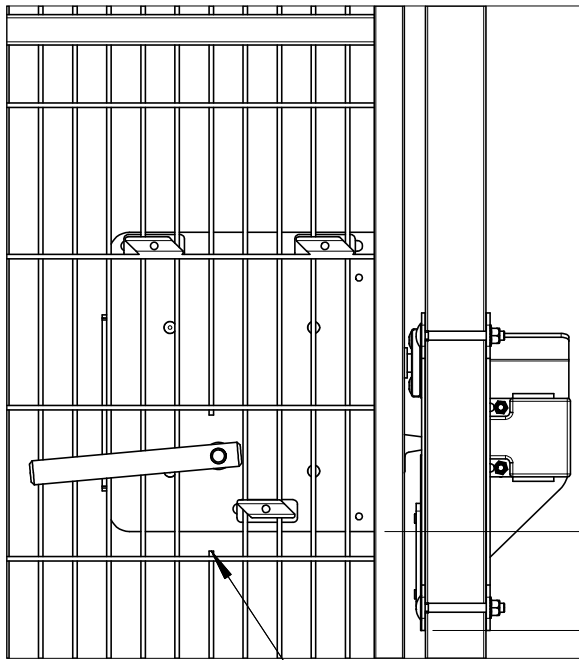

Smart Fix

Follow Me

Hinged Door Safe Lock

Door panel width	Door stay length
700	810
800	910
1000	1110
1200	1310

M6x55
89050150

M6x16
89050145

M6
89050523

803

Smart Fix

Follow Me

Hinged Door Safe Lock

M6x16
89050025

Ø6x1
89050266

40x15
89040114

40x15
89050350

65,5