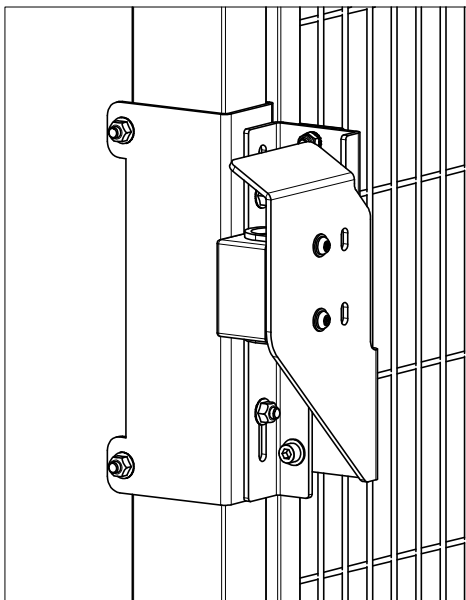

Smart Fix

Follow Me

Hinged Door Safe Lock

Door panel width	Door stay length
700	810
800	910
1000	1110
1200	1310

M6x55
89050150

M6x16
89050145

M6
89050523

803

Smart Fix

Follow Me

Hinged Door Safe Lock

M6x16
89050025

Ø6x1
89050266

40x15
89040114

40x15
89050350

65,5