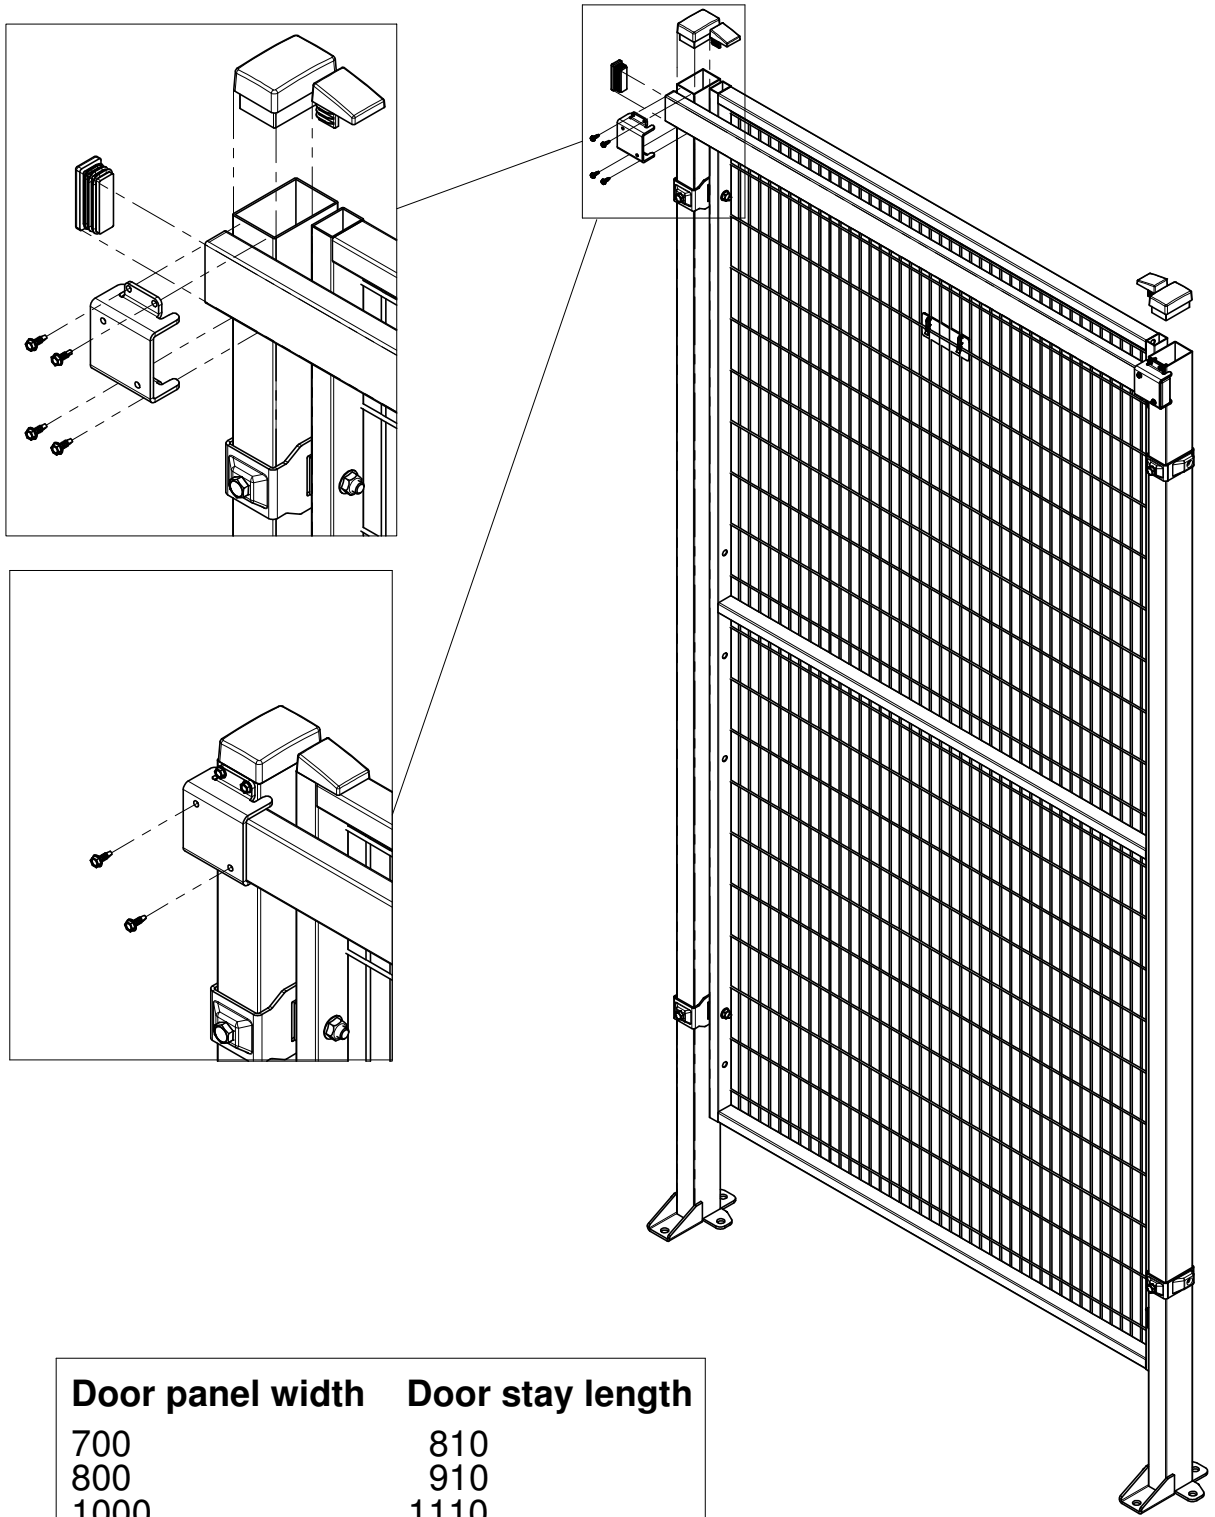

Smart Fix

Follow Me

Hinged Door Safe Lock

Door panel width	Door stay length
700	810
800	910
1000	1110
1200	1310

M6x55
89050150

M6x16
89050145

M6
89050523

803

Smart Fix

Follow Me

Hinged Door Safe Lock

M6x16
89050025

Ø6x1
89050266

40x15
89040114

40x15
89050350

65,5