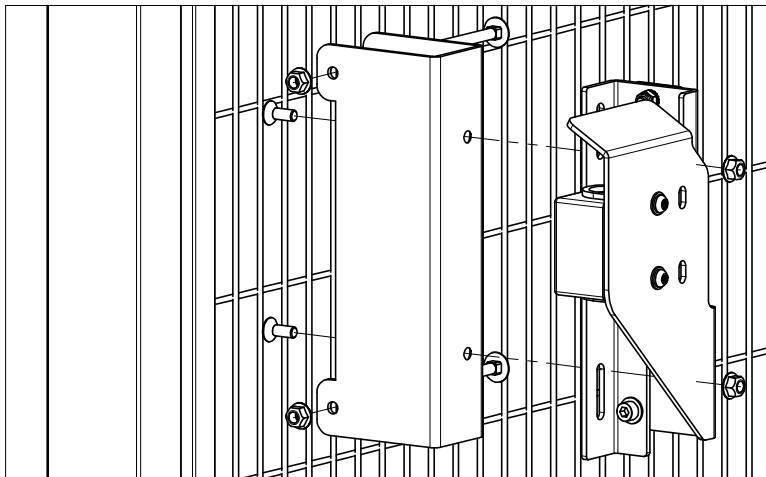

Smart Fix

Follow Me

Hinged Door Safe Lock

Door panel width	Door stay length
700	810
800	910
1000	1110
1200	1310

M6x55
89050150

M6x16
89050145

M6
89050523

803

Smart Fix

Follow Me

Hinged Door Safe Lock

M6x16
89050025

Ø6x1
89050266

40x15
89040114

40x15
89050350

65,5