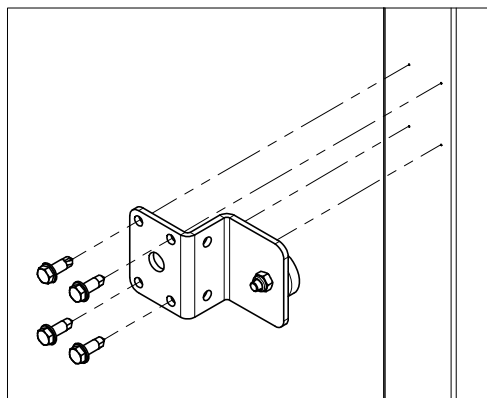

Hinged Door Magnet

1100 mm

Door	Door stay
700	810
800	910
1000	1110
1200	1310

Follow Me

Smart Fix

Hinged Door Magnet

SmartTeam ID: 00037283