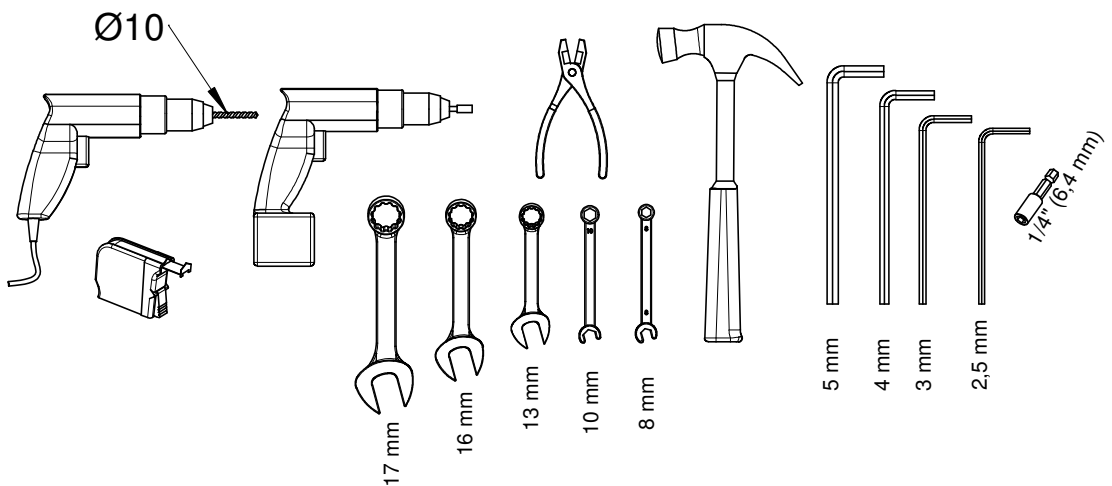

Hinged Door Magnet

1100 mm

Door	Door stay
700	810
800	910
1000	1110
1200	1310

Follow Me

Smart Fix

Hinged Door Magnet

SmartTeam ID: 00037283