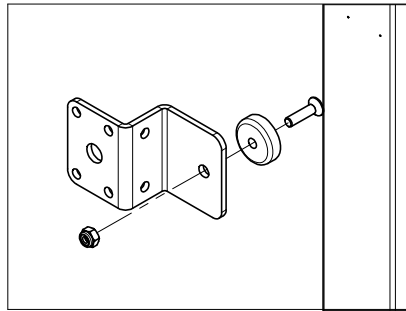

Hinged Door Magnet

1100 mm

Door	Door stay
700	810
800	910
1000	1110
1200	1310

Follow Me

Smart Fix

Hinged Door Magnet

SmartTeam ID: 00037283