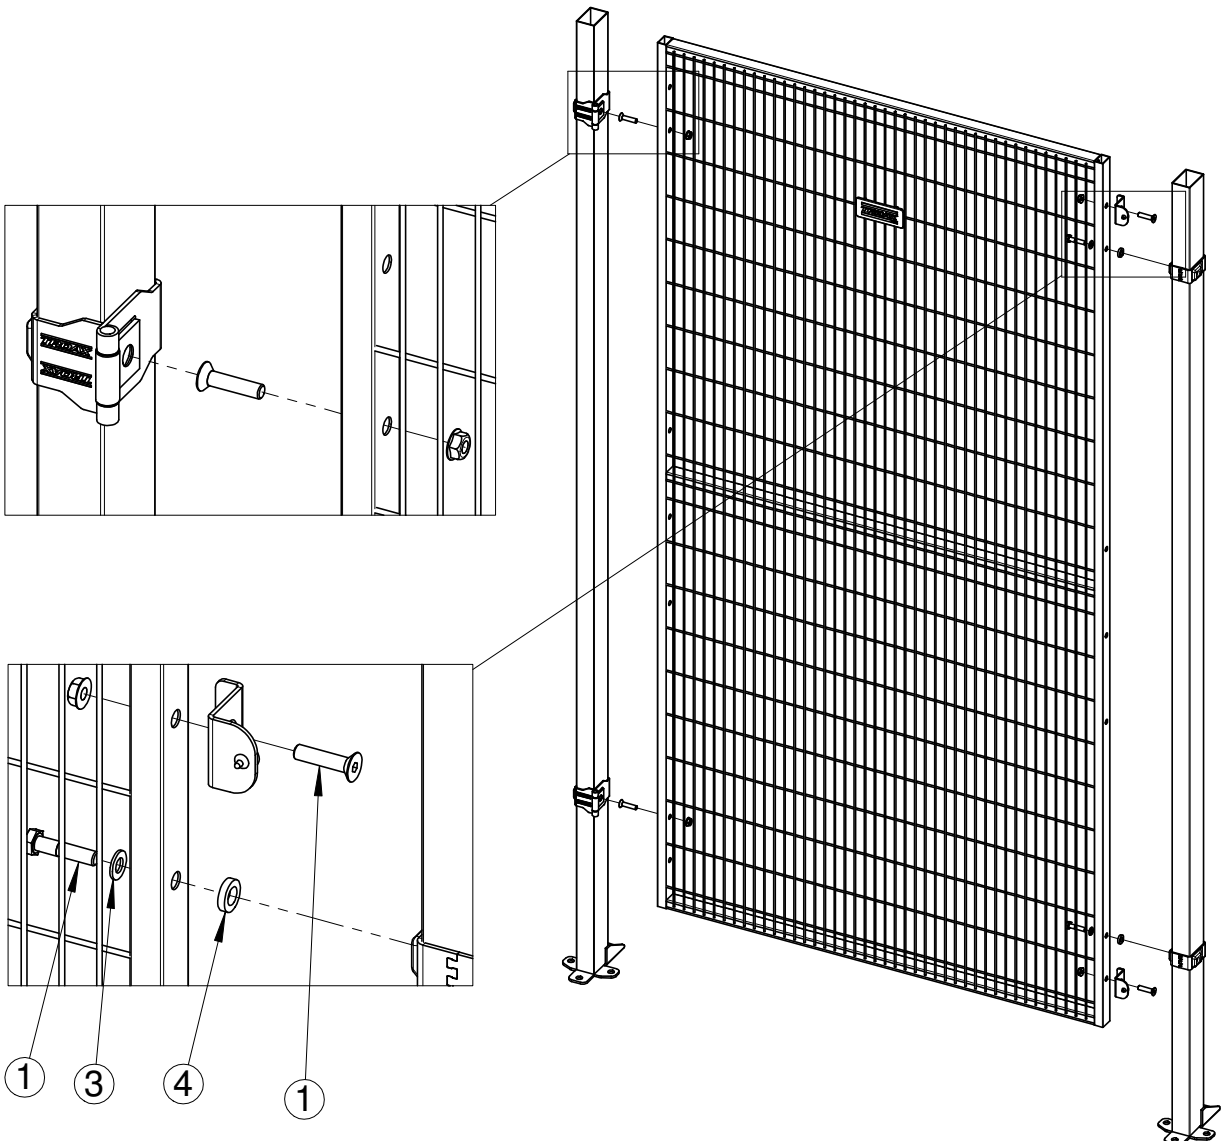

Hinged Door Magnet

1100 mm

Door	Door stay
700	810
800	910
1000	1110
1200	1310

Follow Me

Smart Fix

Hinged Door Magnet

SmartTeam ID: 00037283