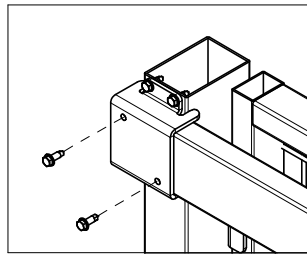

Hinged Door Magnet

1100 mm

Door	Door stay
700	810
800	910
1000	1110
1200	1310

Follow Me

Smart Fix

Hinged Door Magnet

SmartTeam ID: 00037283