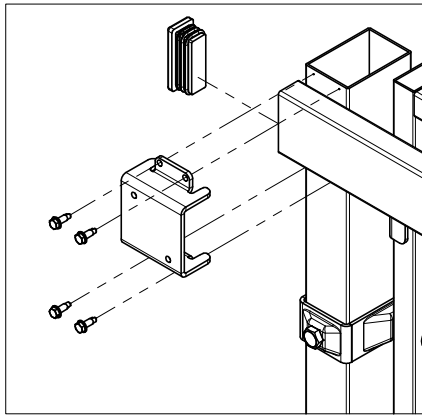

Hinged Door Magnet

1100 mm

Door	Door stay
700	810
800	910
1000	1110
1200	1310

Follow Me

Smart Fix

Hinged Door Magnet

SmartTeam ID: 00037283