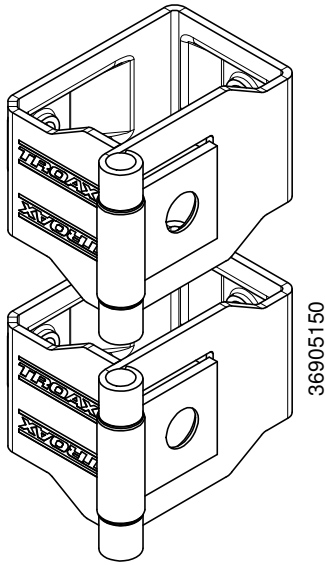

Hinged Door Magnet

1100 mm

Door	Door stay
700	810
800	910
1000	1110
1200	1310

Follow Me

Smart Fix

Hinged Door Magnet

SmartTeam ID: 00037283