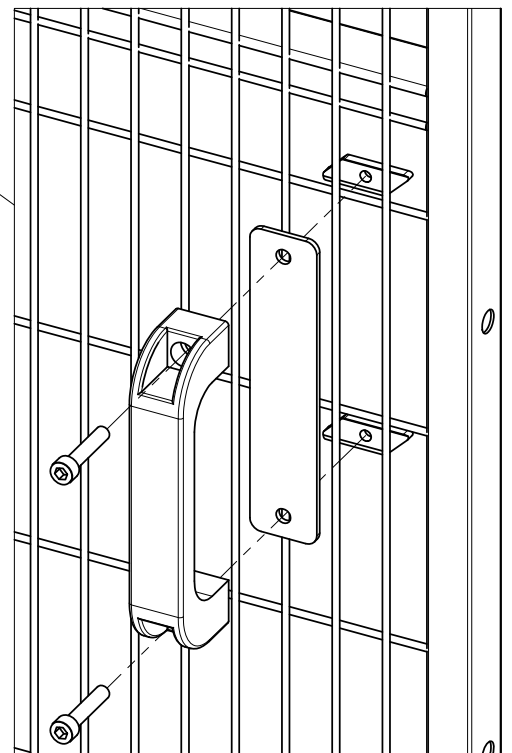

Hinged Door Magnet

1100 mm

Door	Door stay
700	810
800	910
1000	1110
1200	1310

Follow Me

Smart Fix

Hinged Door Magnet

SmartTeam ID: 00037283