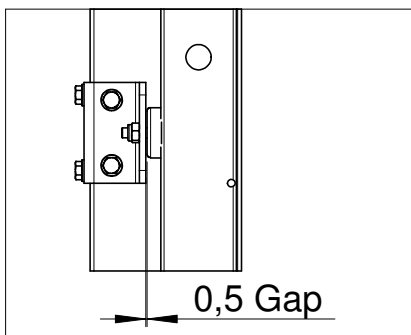

Hinged Door Magnet

1100 mm

Door	Door stay
700	810
800	910
1000	1110
1200	1310

Follow Me

Smart Fix

Hinged Door Magnet

SmartTeam ID: 00037283