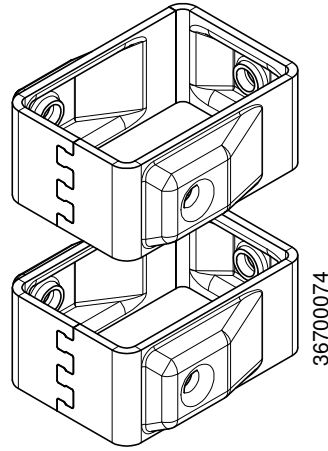

Hinged Door Magnet

1100 mm

Door	Door stay
700	810
800	910
1000	1110
1200	1310

Follow Me

Smart Fix

Hinged Door Magnet

SmartTeam ID: 00037283