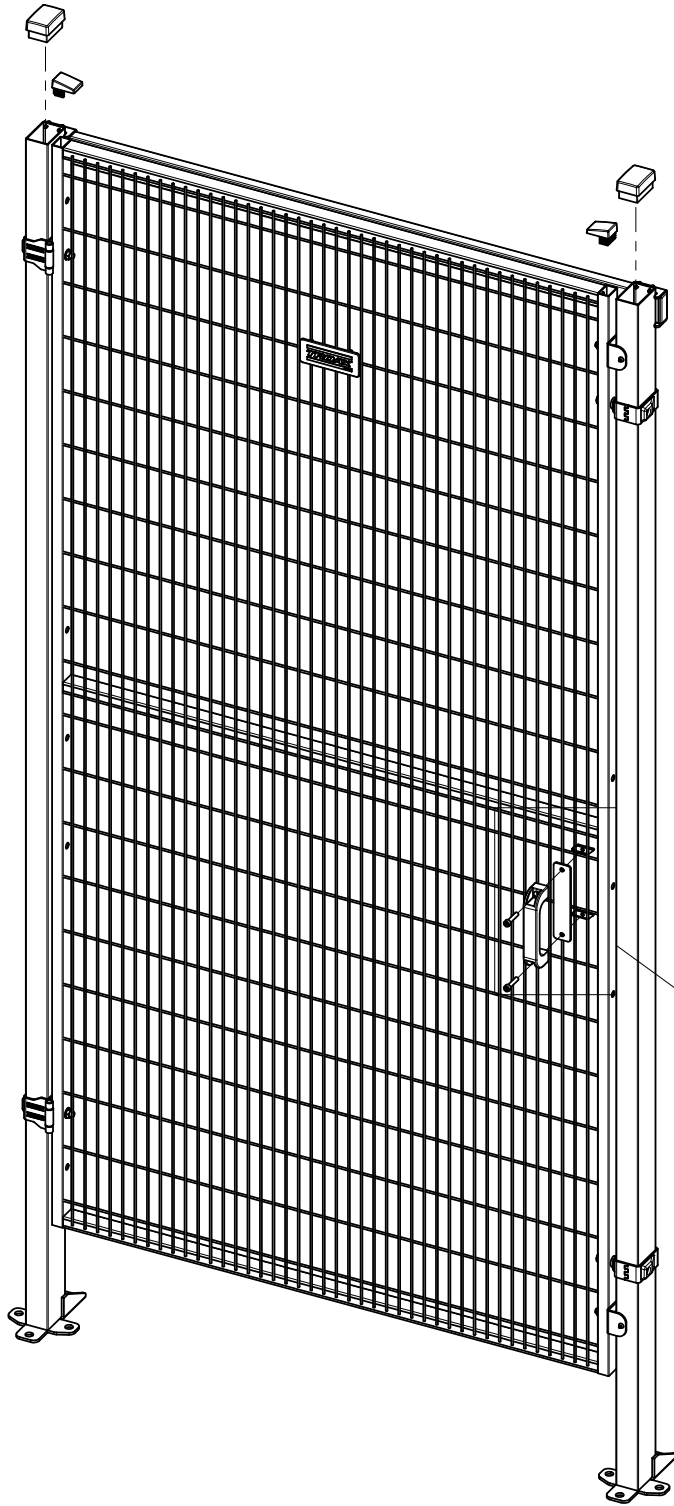

Hinged Door Magnet

1100 mm

Door	Door stay
700	810
800	910
1000	1110
1200	1310

Follow Me

Smart Fix

Hinged Door Magnet

SmartTeam ID: 00037283