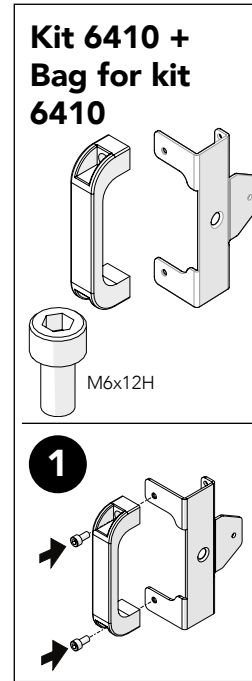

Magnetic Lock
sliding door

Kit 36906410

Art no: 88754553 ver. 01

Art no: 88754553 ver. 01

Print no: 201612-4139-EN

Magnetic lock sliding door 36906410

Art no: 88754553 ver. 01

Art no: 88754553 ver. 01