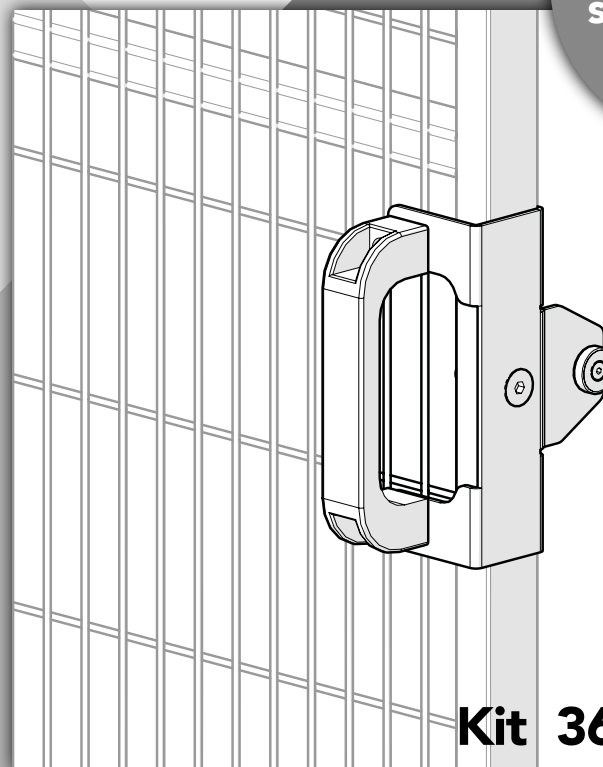

Magnetic Lock
sliding door

Kit 36906410

Art no: 88754553 ver. 01

Art no: 88754553 ver. 01

Print no: 201612-4139-EN

Magnetic lock sliding door 36906410

Art no: 88754553 ver. 01

Art no: 88754553 ver. 01