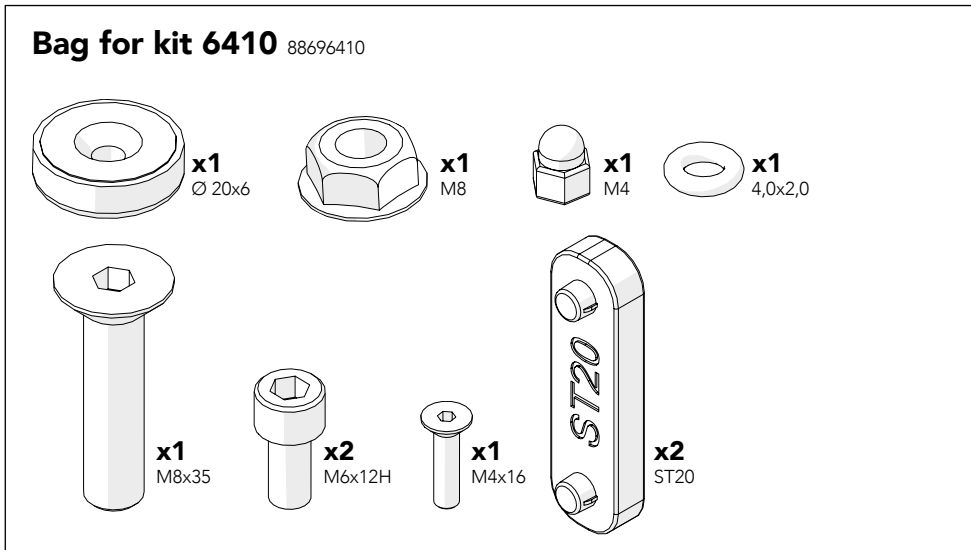

Magnetic Lock
sliding door

Kit 36906410

Art no: 88754553 ver. 01

Art no: 88754553 ver. 01

Print no: 201612-4139-EN

Magnetic lock sliding door 36906410

Art no: 88754553 ver. 01

Art no: 88754553 ver. 01